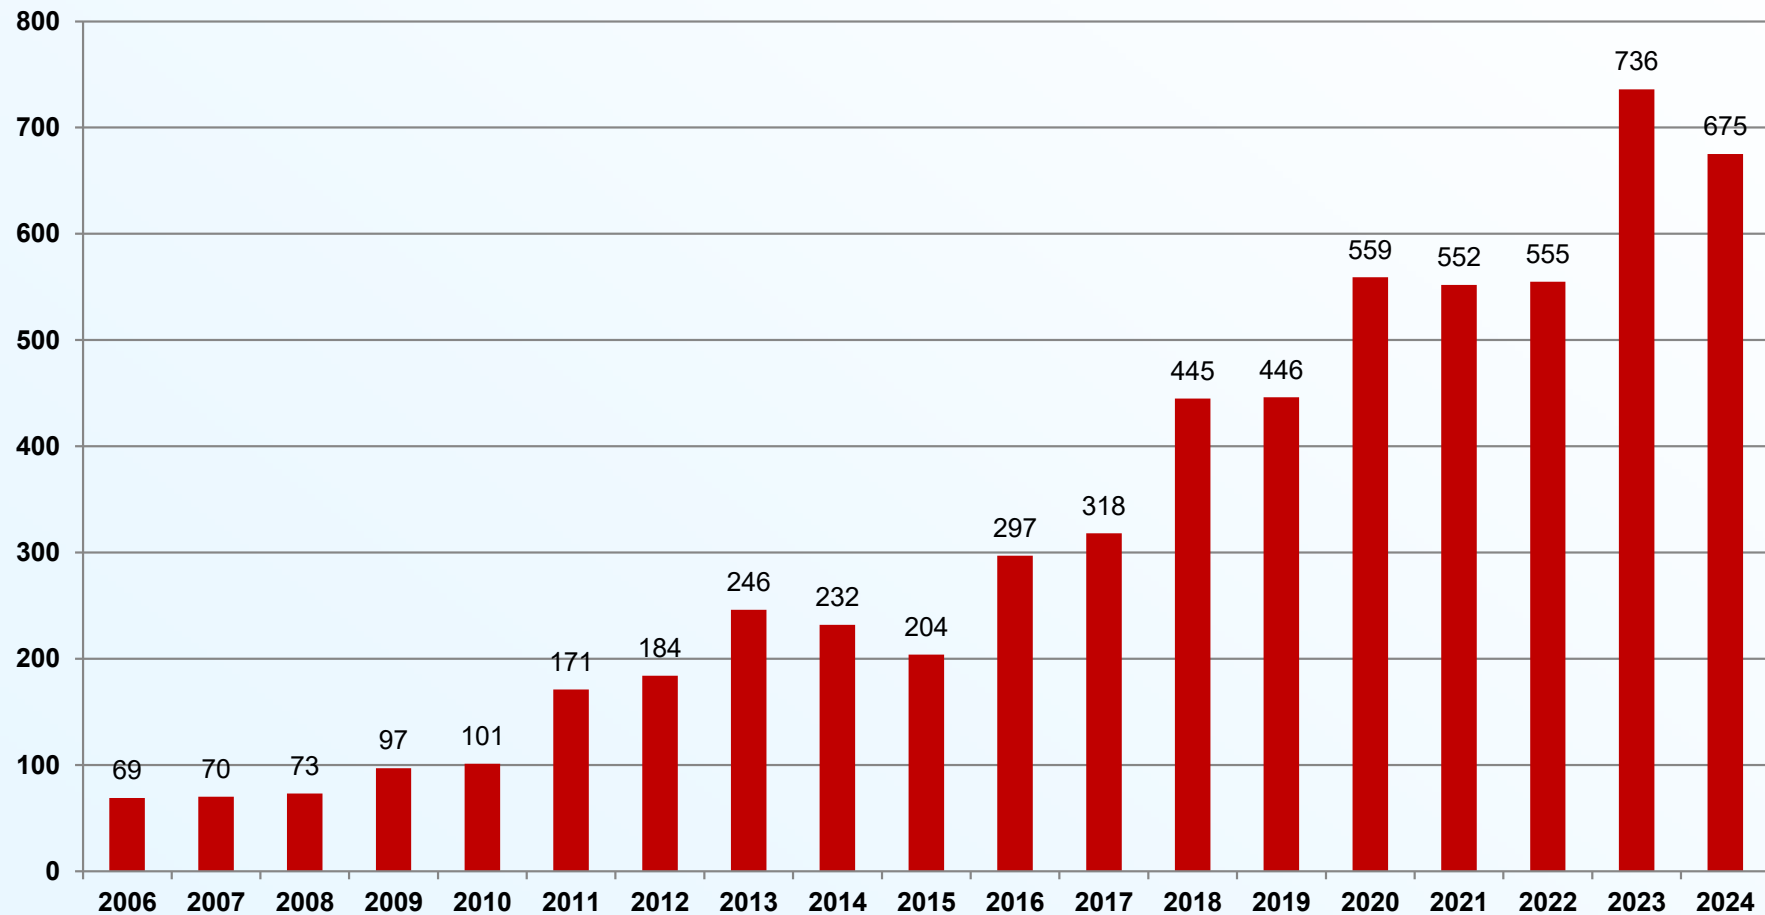

Entwicklung Biberentnahmen Oberbayern

Biberentnahmen 2024

Niederbayern

Niederbayern	823
Landratsamt Deggendorf	150
Landratsamt Dingolfing-Landau	132
Landratsamt Freyung-Grafenau	49
Landratsamt Kelheim	55
Landratsamt Landshut	90
Landratsamt Passau	153
Landratsamt Regen	92
Landratsamt Rottal-Inn	34
Landratsamt Straubing-Bogen	67
Stadt Landshut	1
Stadt Passau	0
Stadt Straubing	0