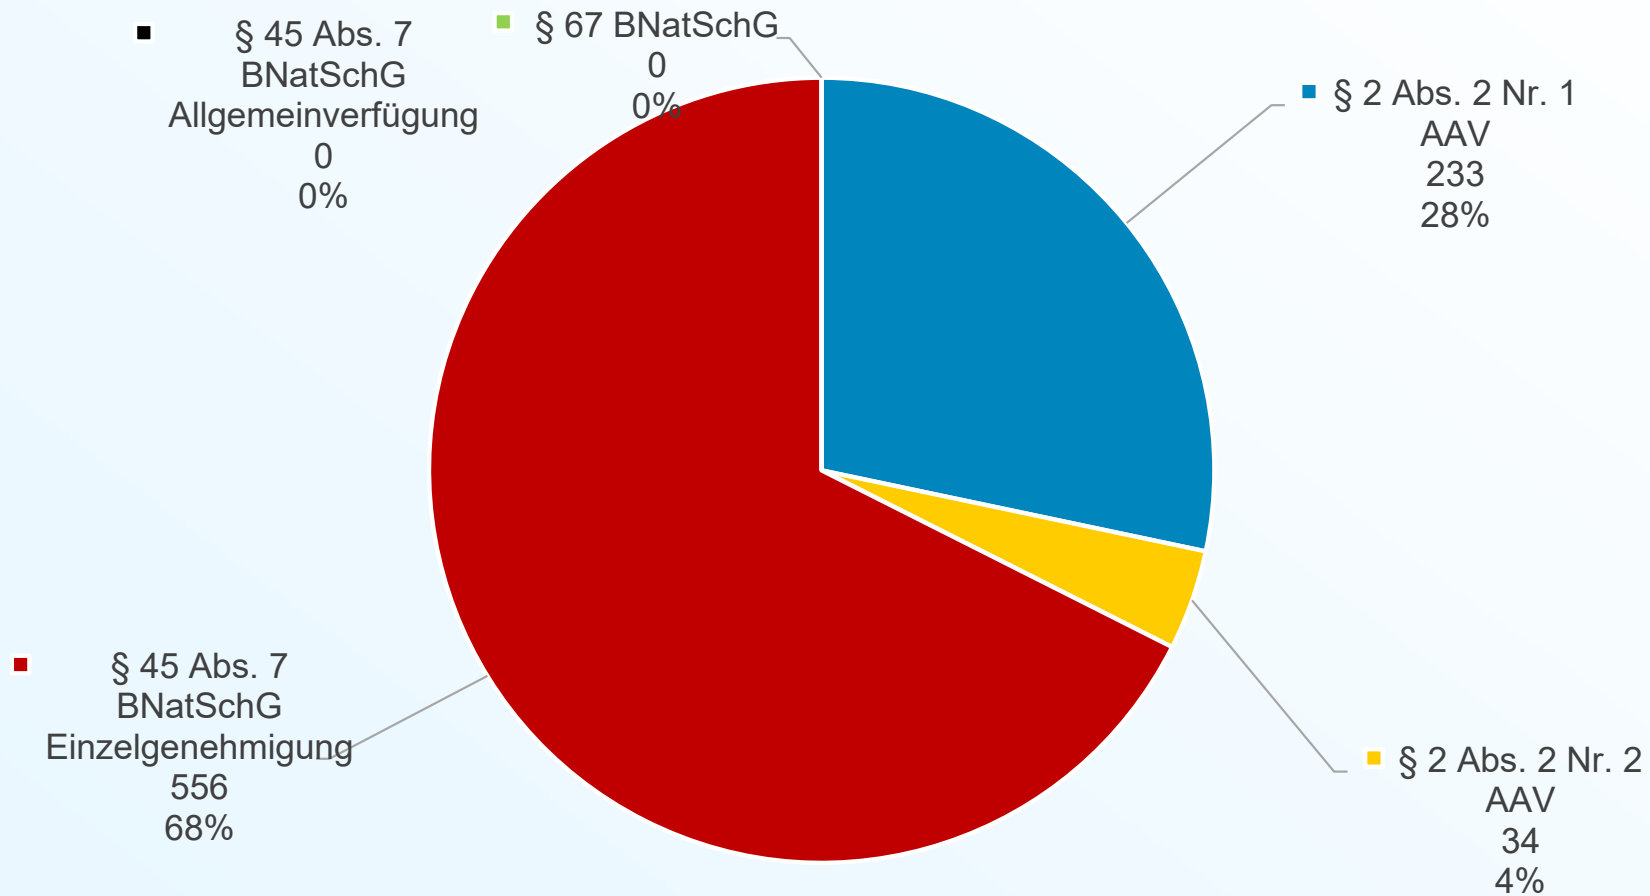

Entwicklung Biberentnahmen Bayern

Biberentnahmen 2024

Oberbayern

Oberbayern	675
Landratsamt Altötting	8
Landratsamt Bad Tölz-Wolfratshausen	29
Landratsamt Berchtesgadener Land	0
Landratsamt Dachau	15
Landratsamt Ebersberg	34
Landratsamt Eichstätt	25
Landratsamt Erding	150
Landratsamt Freising	55
Landratsamt Fürstenfeldbruck	22
Landratsamt Garmisch-Partenkirchen	50
Landratsamt Landsberg a. Lech	15
Landratsamt Miesbach	0
Landratsamt Mühldorf a. Inn	37
Landratsamt München	5
Landratsamt Neuburg-Schrobenhausen	29
Landratsamt Pfaffenhofen	28
Landratsamt Rosenheim	49
Landratsamt Starnberg	0
Landratsamt Traunstein	69
Landratsamt Weilheim-Schongau	46
Stadt München	1
Stadt Ingolstadt	3
Stadt Rosenheim	5

Entnahmen - Rechtsgrundlagen Oberbayern gesamt: 675

Entwicklung Biberentnahmen Oberbayern

Biberentnahmen 2024

Niederbayern

Niederbayern	823
Landratsamt Deggendorf	150
Landratsamt Dingolfing-Landau	132
Landratsamt Freyung-Grafenau	49
Landratsamt Kelheim	55
Landratsamt Landshut	90
Landratsamt Passau	153
Landratsamt Regen	92
Landratsamt Rottal-Inn	34
Landratsamt Straubing-Bogen	67
Stadt Landshut	1
Stadt Passau	0
Stadt Straubing	0

Entnahmen - Rechtsgrundlagen Niederbayern gesamt: 823

Entwicklung Biberentnahmen Niederbayern

Biberentnahmen 2024

Schwaben

Schwaben	463
Landratsamt Aichach-Friedberg	19
Landratsamt Augsburg	32
Landratsamt Dillingen a.d. Donau	58
Landratsamt Donau-Ries	80
Landratsamt Günzburg	61
Landratsamt Lindau (Bodensee)	2
Landratsamt Neu-Ulm	34
Landratsamt Oberallgäu	51
Landratsamt Ostallgäu	36
Landratsamt Unterallgäu	86
Stadt Augsburg	0
Stadt Kaufbeuren	4
Stadt Kempten	0
Stadt Memmingen	0