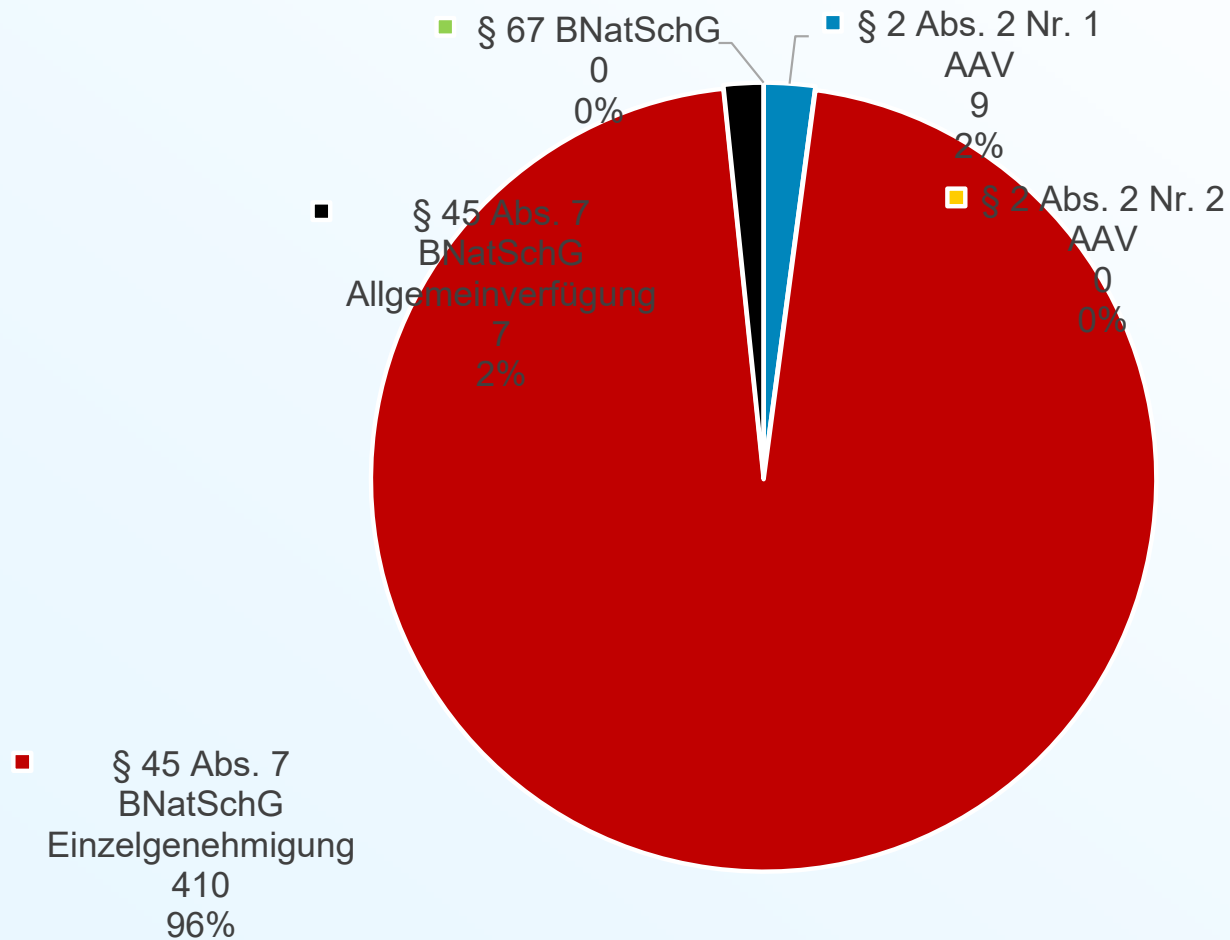

Entnahmen - Rechtsgrundlagen Niederbayern gesamt: 823

Entwicklung Biberentnahmen Niederbayern

Biberentnahmen 2024

Schwaben

Schwaben	463
Landratsamt Aichach-Friedberg	19
Landratsamt Augsburg	32
Landratsamt Dillingen a.d. Donau	58
Landratsamt Donau-Ries	80
Landratsamt Günzburg	61
Landratsamt Lindau (Bodensee)	2
Landratsamt Neu-Ulm	34
Landratsamt Oberallgäu	51
Landratsamt Ostallgäu	36
Landratsamt Unterallgäu	86
Stadt Augsburg	0
Stadt Kaufbeuren	4
Stadt Kempten	0
Stadt Memmingen	0

Entnahmen - Rechtsgrundlagen Schwaben gesamt: 463

Entwicklung Biberentnahmen Schwaben

Biberentnahmen 2024

Oberpfalz

Oberpfalz	426
Landratsamt Amberg-Sulzbach	36
Landratsamt Cham	114
Landratsamt Neumarkt i.d. Opf.	26
Landratsamt Neustadt a.d.Waldnaab	69
Landratsamt Regensburg	43
Landratsamt Schwandorf	64
Landratsamt Tirschenreuth	73
Stadt Amberg	0
Stadt Regensburg	0
Stadt Weiden i.d.Opf.	1

Entnahmen - Rechtsgrundlagen Oberpfalz gesamt: 426

Entwicklung Biberentnahmen Oberpfalz

Biberentnahmen 2024

Oberfranken

Oberfranken	122
Landratsamt Bamberg	8
Landratsamt Bayreuth	32
Landratsamt Coburg	9
Landratsamt Forchheim	12
Landratsamt Hof	10
Landratsamt Kronach	0
Landratsamt Kulmbach	26
Landratsamt Lichtenfels	7
Landratsamt Wunsiedel i. Fichtelgebirge	18
Stadt Bamberg	0
Stadt Bayreuth	0
Stadt Coburg	0
Stadt Hof	0