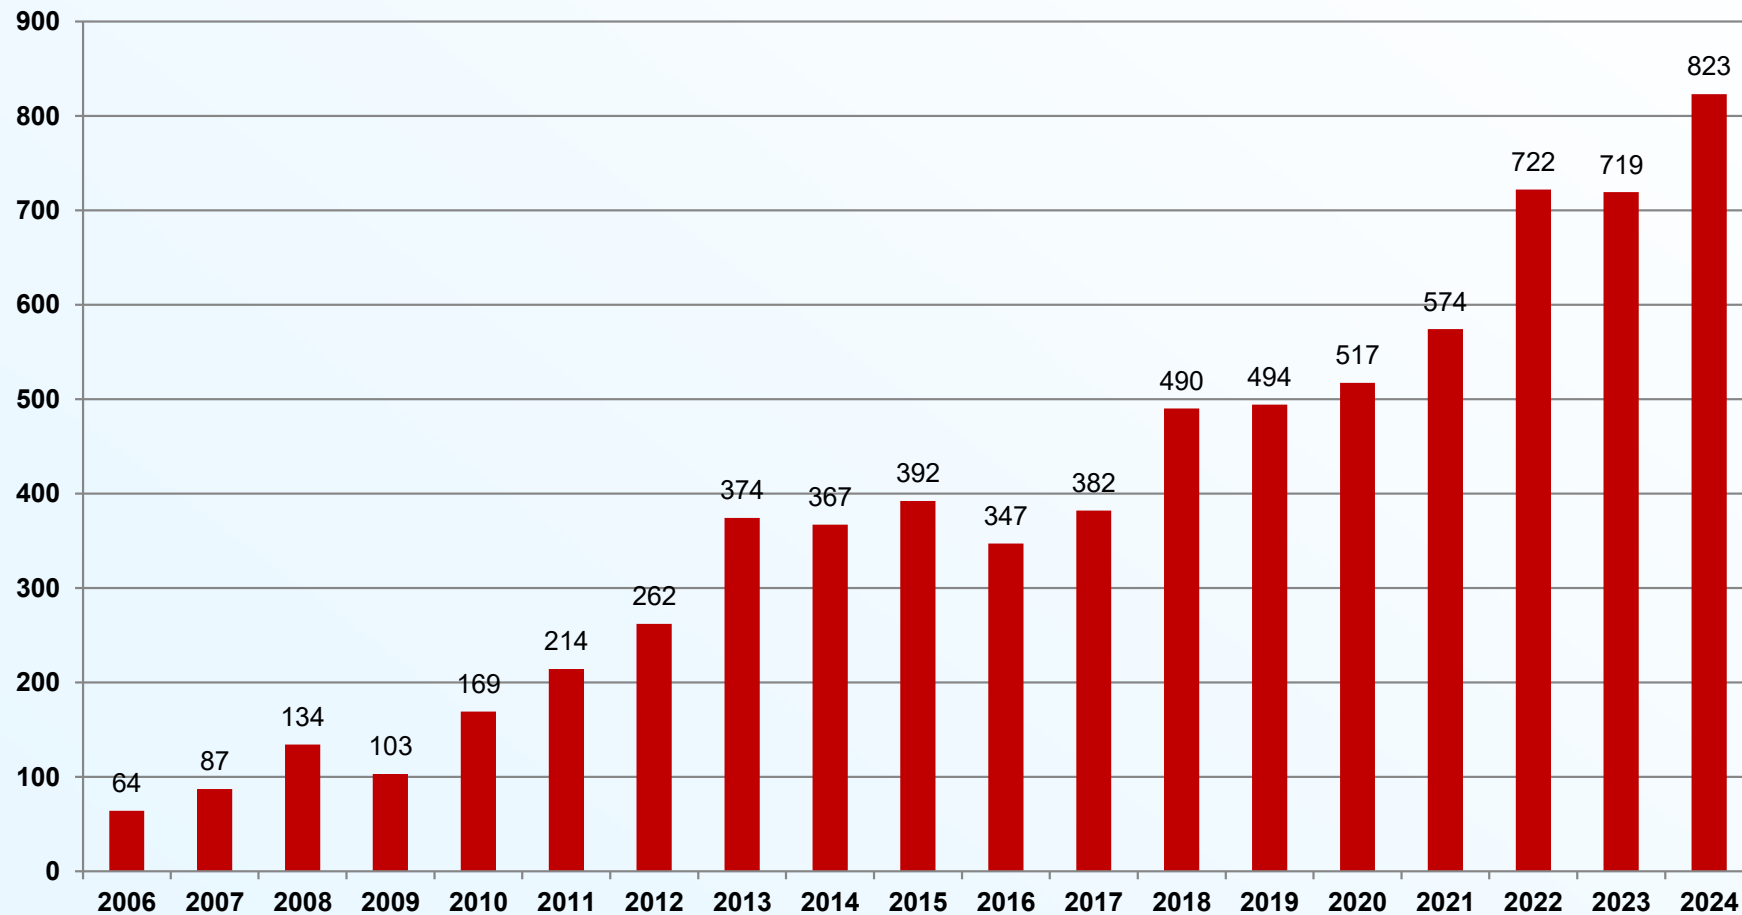

Entwicklung Biberentnahmen Niederbayern

Biberentnahmen 2024

Schwaben

Schwaben	463
Landratsamt Aichach-Friedberg	19
Landratsamt Augsburg	32
Landratsamt Dillingen a.d. Donau	58
Landratsamt Donau-Ries	80
Landratsamt Günzburg	61
Landratsamt Lindau (Bodensee)	2
Landratsamt Neu-Ulm	34
Landratsamt Oberallgäu	51
Landratsamt Ostallgäu	36
Landratsamt Unterallgäu	86
Stadt Augsburg	0
Stadt Kaufbeuren	4
Stadt Kempten	0
Stadt Memmingen	0