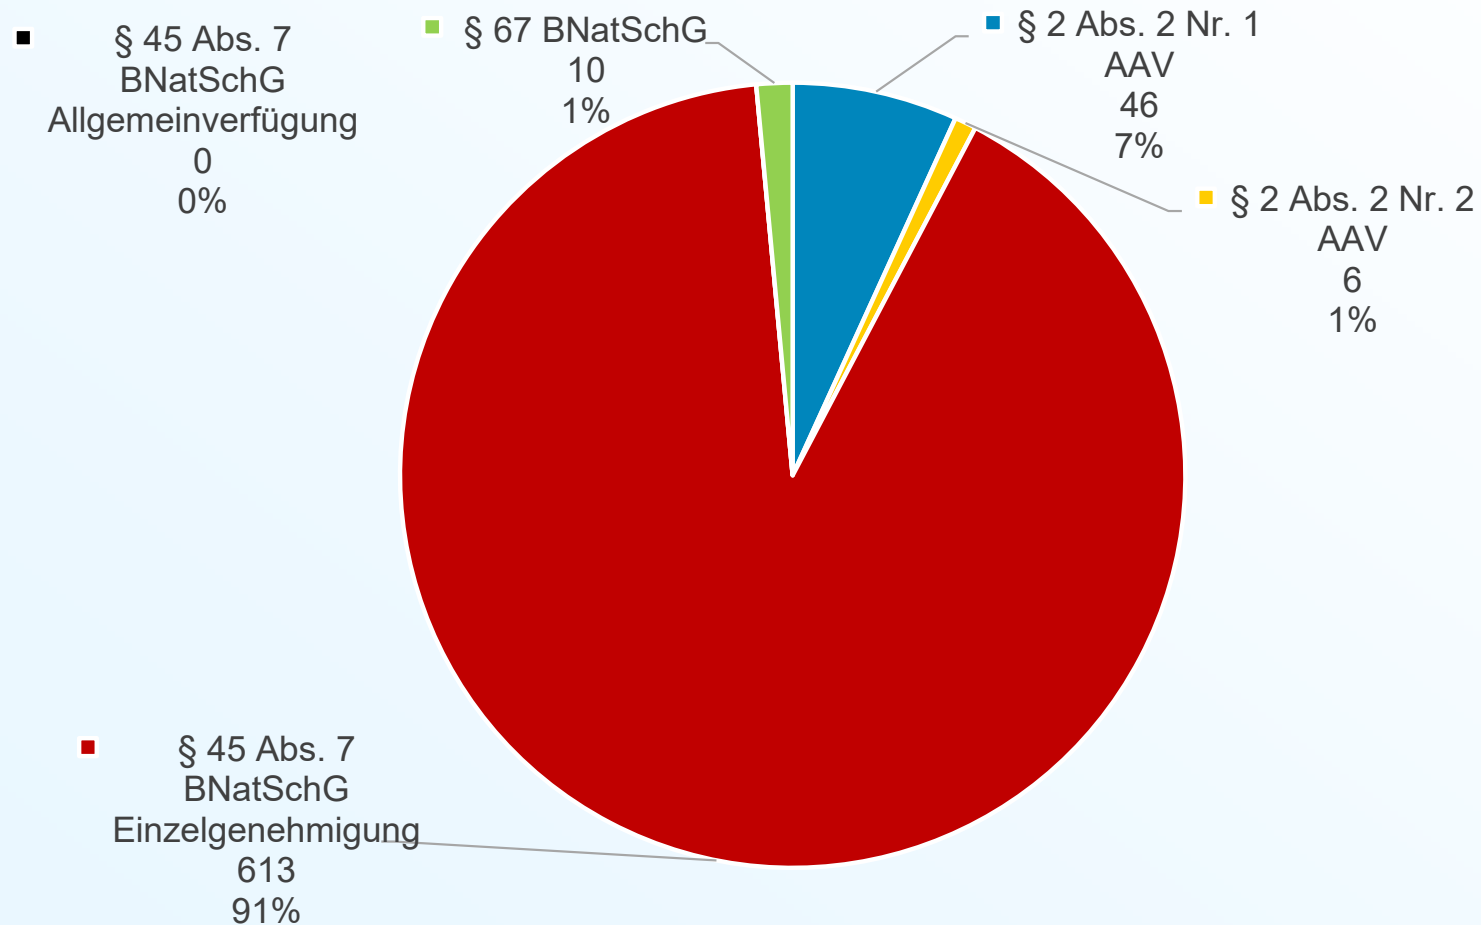

Bayerisches Staatsministerium für
Umwelt und Verbraucherschutz

Biberentnahmen in Bayern 2024

Arbeitskreis Biber
21. Sitzung am 08.05.2025

Biberentnahmen in Bayern 2024

Gesamtentnahmen: 2.819

Entnahmen - Rechtsgrundlagen Bayern gesamt: 2.819

Entwicklung Biberentnahmen Bayern

Biberentnahmen 2024

Oberbayern

Oberbayern	675
Landratsamt Altötting	8
Landratsamt Bad Tölz-Wolfratshausen	29
Landratsamt Berchtesgadener Land	0
Landratsamt Dachau	15
Landratsamt Ebersberg	34
Landratsamt Eichstätt	25
Landratsamt Erding	150
Landratsamt Freising	55
Landratsamt Fürstenfeldbruck	22
Landratsamt Garmisch-Partenkirchen	50
Landratsamt Landsberg a. Lech	15
Landratsamt Miesbach	0
Landratsamt Mühldorf a. Inn	37
Landratsamt München	5
Landratsamt Neuburg-Schrobenhausen	29
Landratsamt Pfaffenhofen	28
Landratsamt Rosenheim	49
Landratsamt Starnberg	0
Landratsamt Traunstein	69
Landratsamt Weilheim-Schongau	46
Stadt München	1
Stadt Ingolstadt	3
Stadt Rosenheim	5

Entnahmen - Rechtsgrundlagen Oberbayern gesamt: 675

Entwicklung Biberentnahmen Oberbayern

Biberentnahmen 2024

Niederbayern

Niederbayern	823
Landratsamt Deggendorf	150
Landratsamt Dingolfing-Landau	132
Landratsamt Freyung-Grafenau	49
Landratsamt Kelheim	55
Landratsamt Landshut	90
Landratsamt Passau	153
Landratsamt Regen	92
Landratsamt Rottal-Inn	34
Landratsamt Straubing-Bogen	67
Stadt Landshut	1
Stadt Passau	0
Stadt Straubing	0

Entnahmen - Rechtsgrundlagen Niederbayern gesamt: 823

Entwicklung Biberentnahmen Niederbayern

Biberentnahmen 2024

Schwaben

Schwaben	463
Landratsamt Aichach-Friedberg	19
Landratsamt Augsburg	32
Landratsamt Dillingen a.d. Donau	58
Landratsamt Donau-Ries	80
Landratsamt Günzburg	61
Landratsamt Lindau (Bodensee)	2
Landratsamt Neu-Ulm	34
Landratsamt Oberallgäu	51
Landratsamt Ostallgäu	36
Landratsamt Unterallgäu	86
Stadt Augsburg	0
Stadt Kaufbeuren	4
Stadt Kempten	0
Stadt Memmingen	0