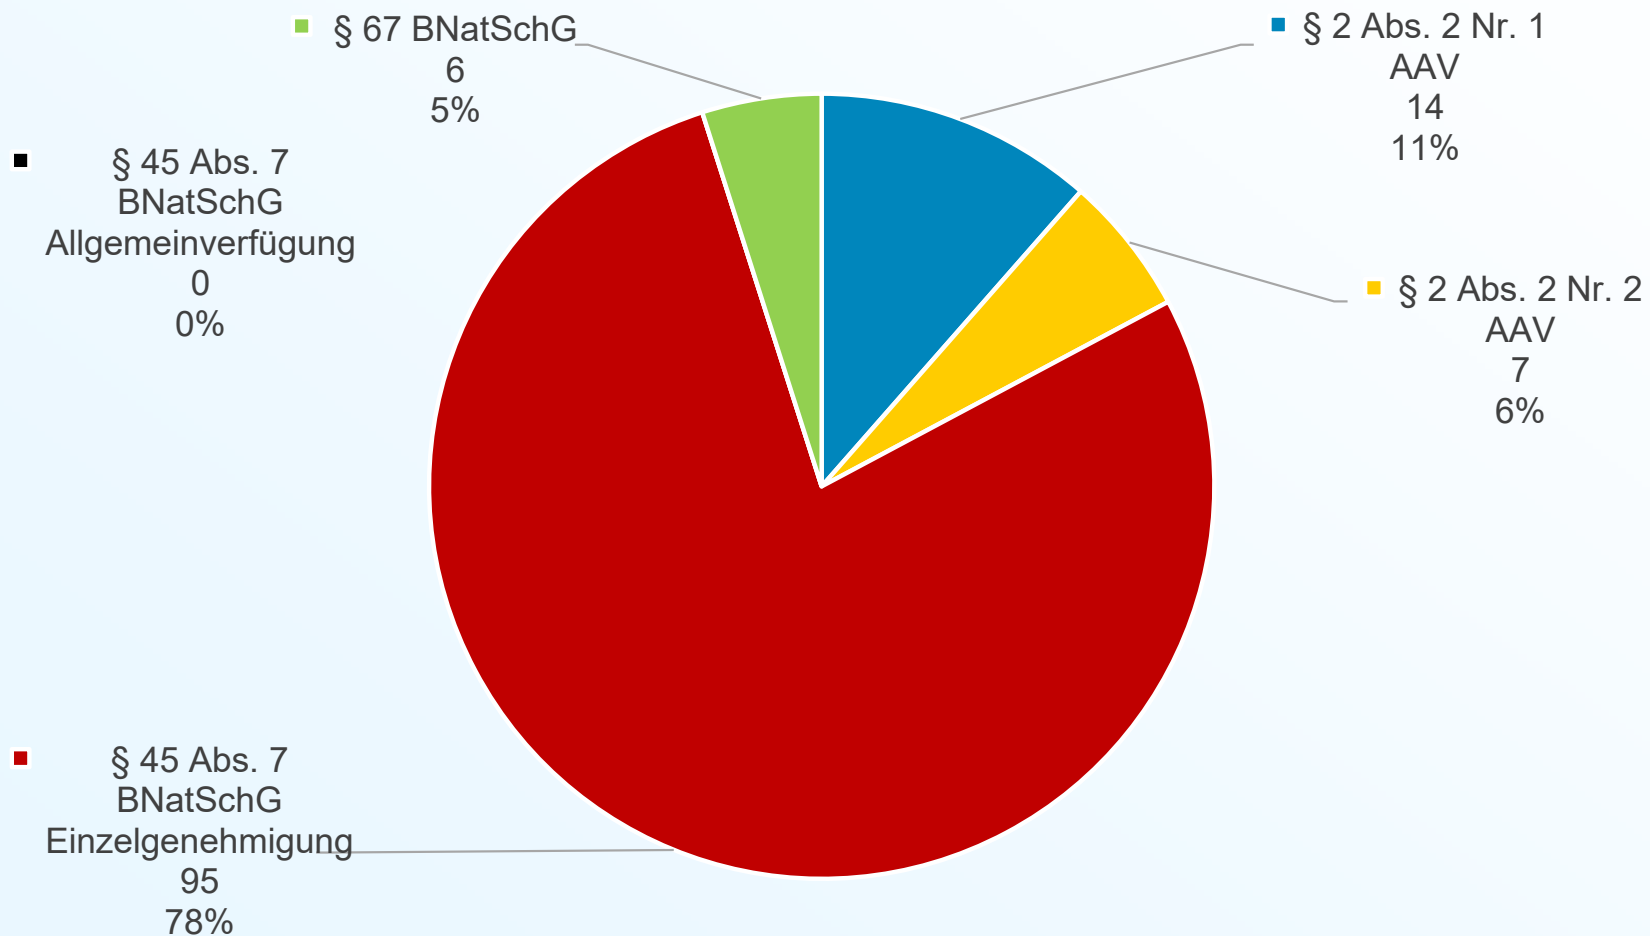

Entnahmen - Rechtsgrundlagen Niederbayern gesamt: 823

Entwicklung Biberentnahmen Niederbayern

Biberentnahmen 2024

Schwaben

Schwaben	463
Landratsamt Aichach-Friedberg	19
Landratsamt Augsburg	32
Landratsamt Dillingen a.d. Donau	58
Landratsamt Donau-Ries	80
Landratsamt Günzburg	61
Landratsamt Lindau (Bodensee)	2
Landratsamt Neu-Ulm	34
Landratsamt Oberallgäu	51
Landratsamt Ostallgäu	36
Landratsamt Unterallgäu	86
Stadt Augsburg	0
Stadt Kaufbeuren	4
Stadt Kempten	0
Stadt Memmingen	0

Entnahmen - Rechtsgrundlagen Schwaben gesamt: 463

Entwicklung Biberentnahmen Schwaben

Biberentnahmen 2024

Oberpfalz

Oberpfalz	426
Landratsamt Amberg-Sulzbach	36
Landratsamt Cham	114
Landratsamt Neumarkt i.d. Opf.	26
Landratsamt Neustadt a.d.Waldnaab	69
Landratsamt Regensburg	43
Landratsamt Schwandorf	64
Landratsamt Tirschenreuth	73
Stadt Amberg	0
Stadt Regensburg	0
Stadt Weiden i.d.Opf.	1

Entnahmen - Rechtsgrundlagen Oberpfalz gesamt: 426

Entwicklung Biberentnahmen Oberpfalz

Biberentnahmen 2024

Oberfranken

Oberfranken	122
Landratsamt Bamberg	8
Landratsamt Bayreuth	32
Landratsamt Coburg	9
Landratsamt Forchheim	12
Landratsamt Hof	10
Landratsamt Kronach	0
Landratsamt Kulmbach	26
Landratsamt Lichtenfels	7
Landratsamt Wunsiedel i. Fichtelgebirge	18
Stadt Bamberg	0
Stadt Bayreuth	0
Stadt Coburg	0
Stadt Hof	0

Entnahmen - Rechtsgrundlagen Oberfranken gesamt: 122

Entwicklung Biberentnahmen Oberfranken

Biberentnahmen 2024

Mittelfranken

Mittelfranken	247
Landratsamt Ansbach	87
Landratsamt Erlangen-Höchstadt	12
Landratsamt Fürth	1
Landratsamt Neustadt a.d. Aisch - Bad Windsheim	92
Landratsamt Nürnberger Land	14
Landratsamt Roth	30
Landratsamt Weißenburg-Gunzenhausen	10
Stadt Ansbach	0
Stadt Erlangen	1
Stadt Fürth	0
Stadt Nürnberg	0
Stadt Schwabach	0