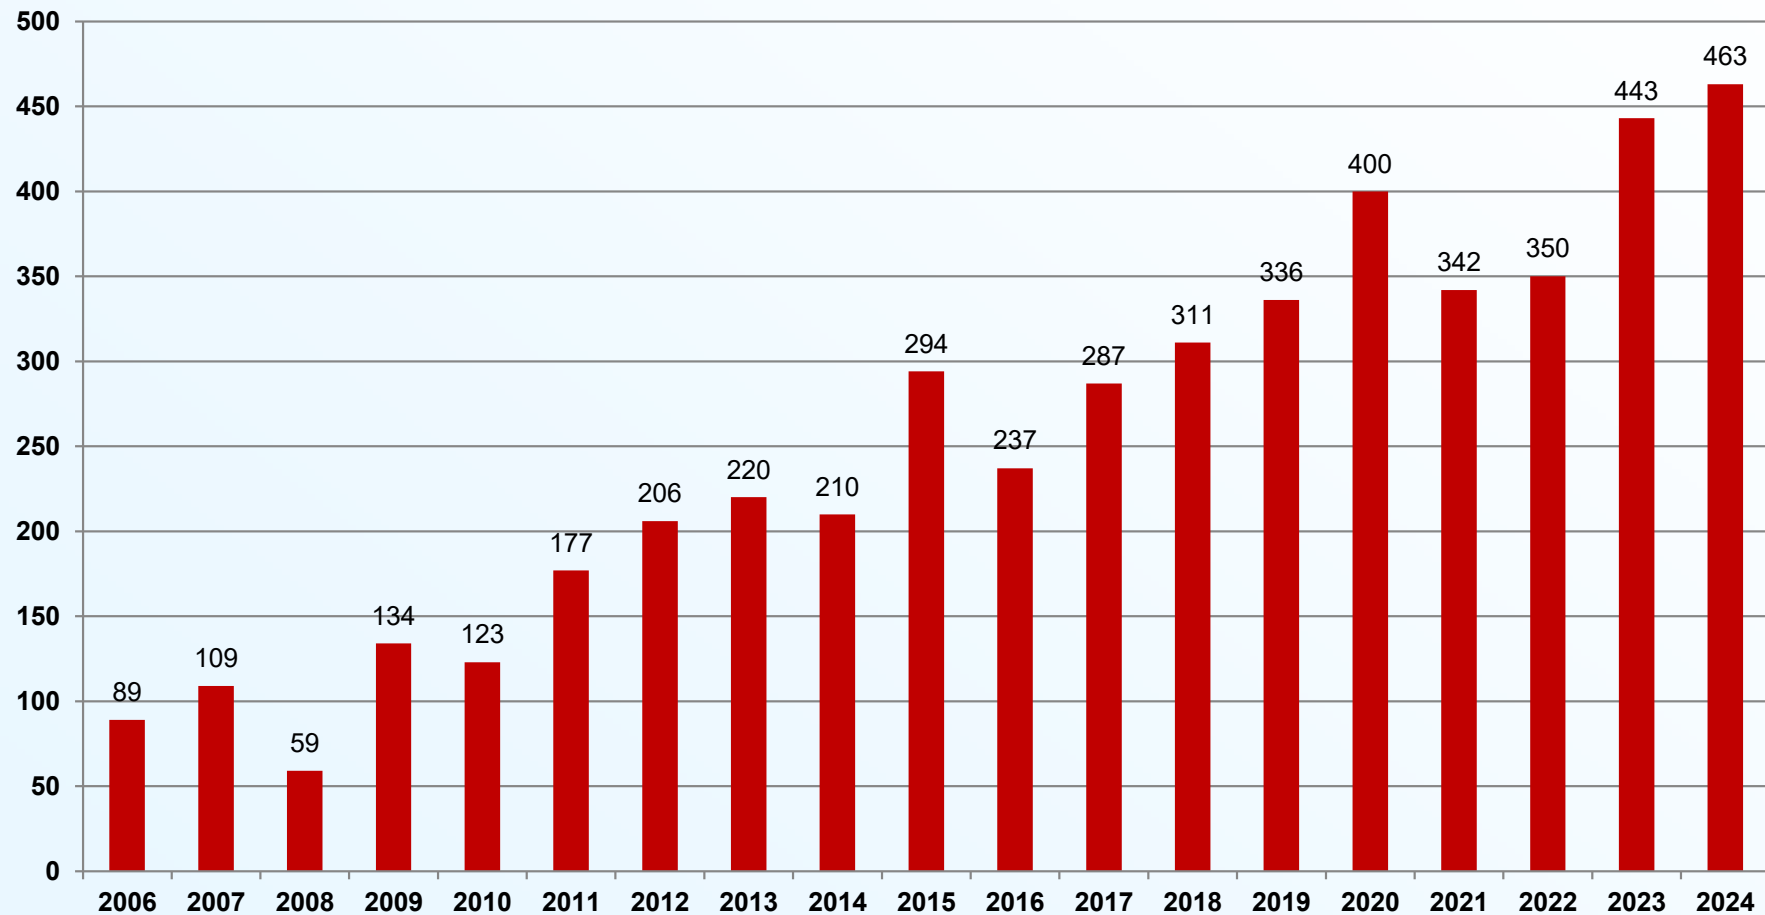

Entwicklung Biberentnahmen Schwaben

Biberentnahmen 2024

Oberpfalz

Oberpfalz	426
Landratsamt Amberg-Sulzbach	36
Landratsamt Cham	114
Landratsamt Neumarkt i.d. Opf.	26
Landratsamt Neustadt a.d.Waldnaab	69
Landratsamt Regensburg	43
Landratsamt Schwandorf	64
Landratsamt Tirschenreuth	73
Stadt Amberg	0
Stadt Regensburg	0
Stadt Weiden i.d.Opf.	1