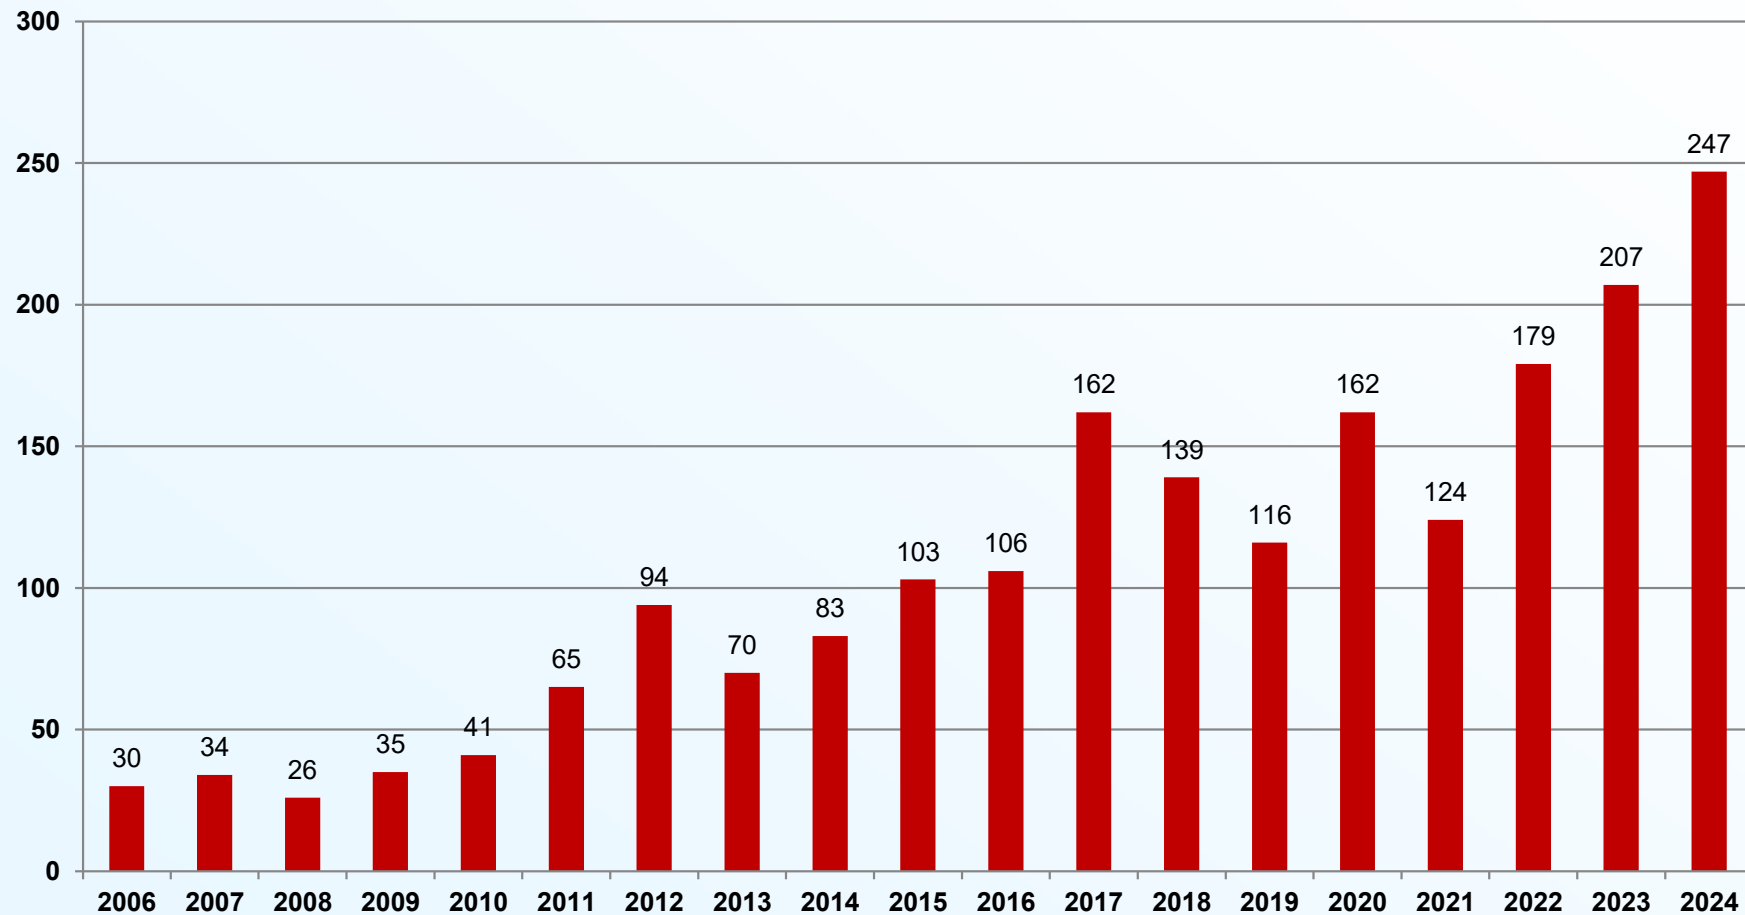

Entwicklung Biberentnahmen Mittelfranken

Biberentnahmen 2024

Unterfranken

Unterfranken	63
Landratsamt Aschaffenburg	1
Landratsamt Bad Kissingen	3
Landratsamt Haßberge	17
Landratsamt Kitzingen	16
Landratsamt Main-Spessart	0
Landratsamt Miltenberg	0
Landratsamt Rhön-Grabfeld	11
Landratsamt Schweinfurt	13
Landratsamt Würzburg	1
Stadt Aschaffenburg	0
Stadt Schweinfurt	1
Stadt Würzburg	0