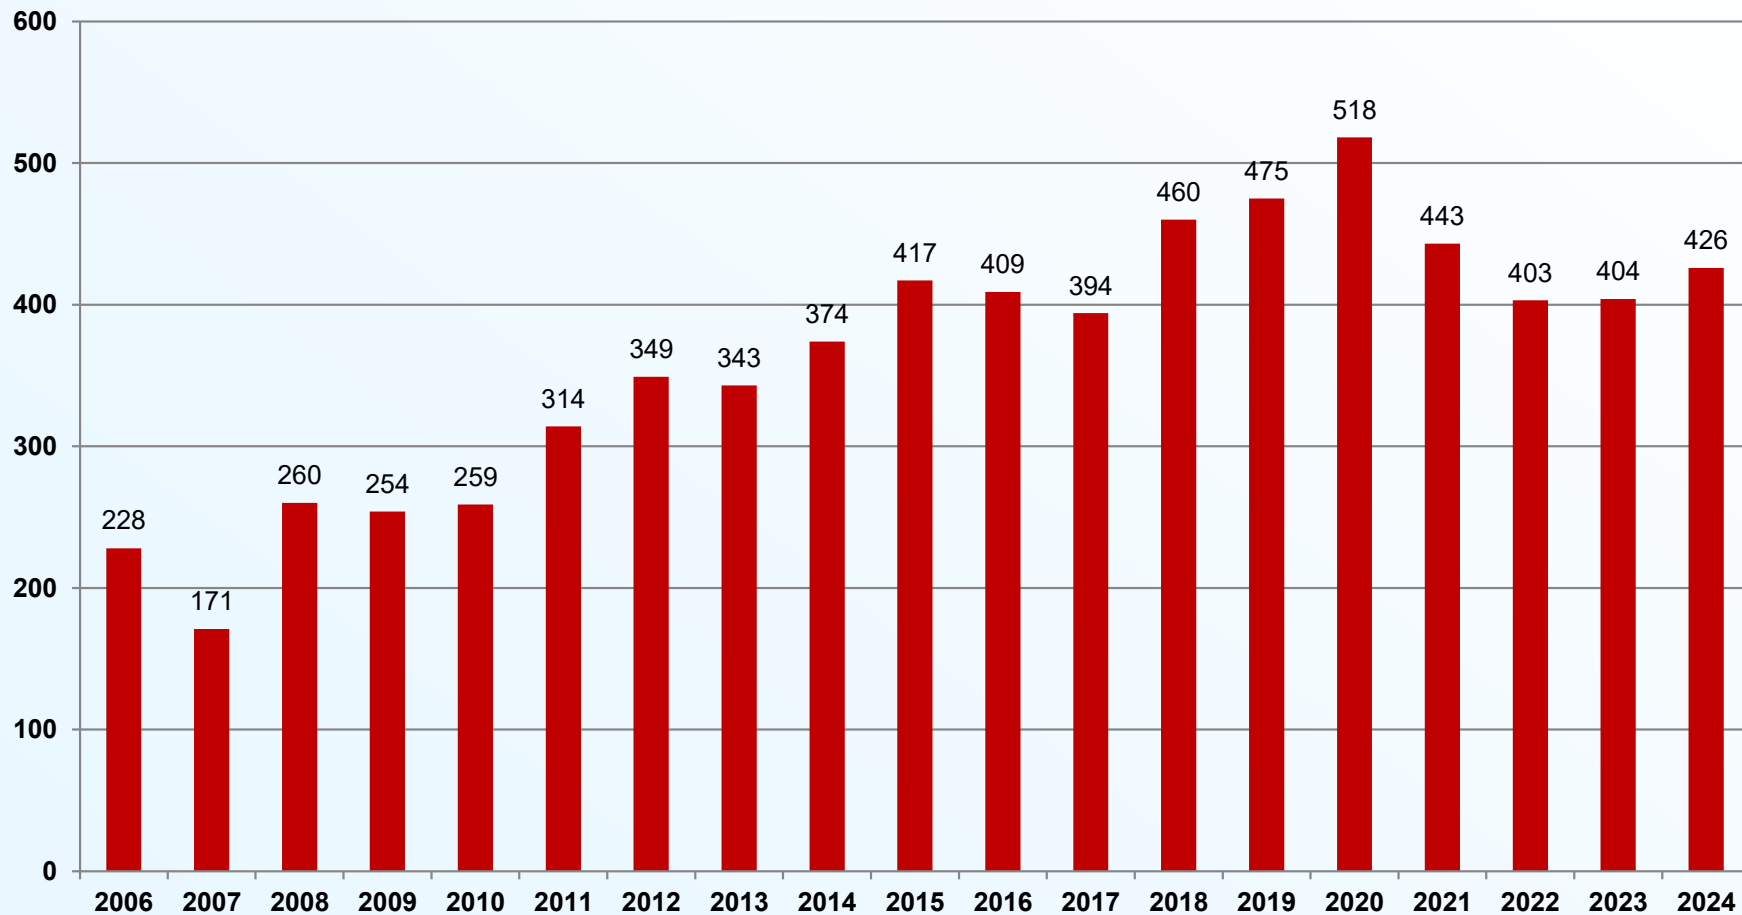

Entwicklung Biberentnahmen Oberpfalz

Biberentnahmen 2024

Oberfranken

Oberfranken	122
Landratsamt Bamberg	8
Landratsamt Bayreuth	32
Landratsamt Coburg	9
Landratsamt Forchheim	12
Landratsamt Hof	10
Landratsamt Kronach	0
Landratsamt Kulmbach	26
Landratsamt Lichtenfels	7
Landratsamt Wunsiedel i. Fichtelgebirge	18
Stadt Bamberg	0
Stadt Bayreuth	0
Stadt Coburg	0
Stadt Hof	0