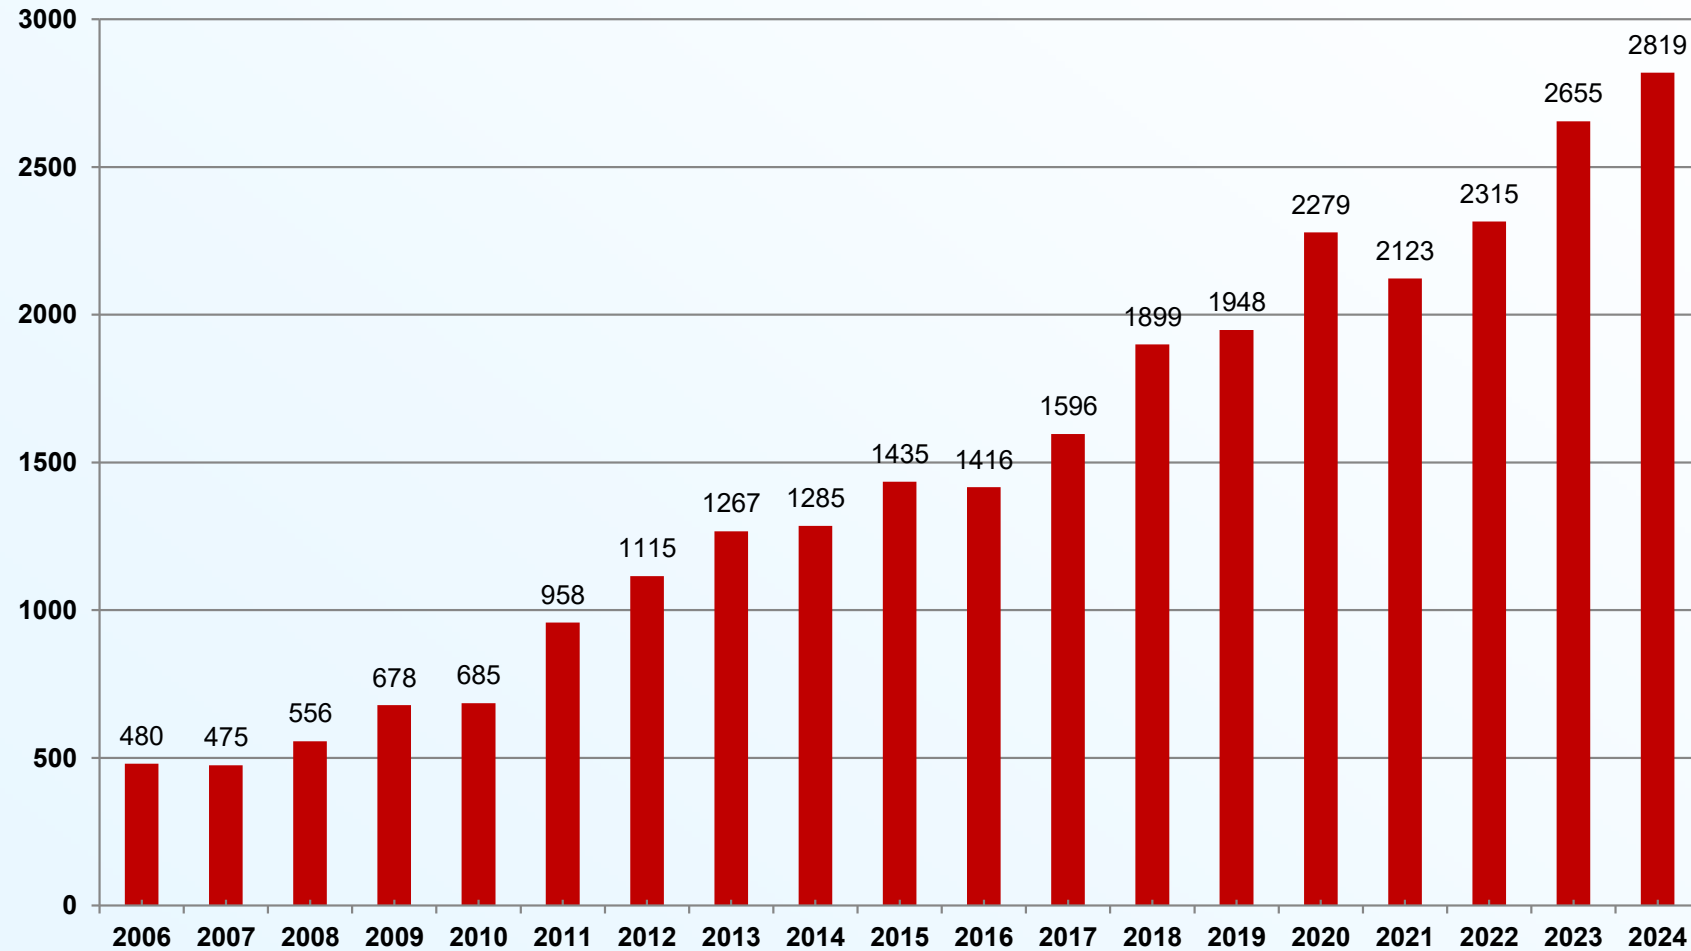

Bayerisches Staatsministerium für
Umwelt und Verbraucherschutz

Biberentnahmen in Bayern 2024

Arbeitskreis Biber
21. Sitzung am 08.05.2025

Biberentnahmen in Bayern 2024

Gesamtentnahmen: 2.819

Entnahmen - Rechtsgrundlagen Bayern gesamt: 2.819

Entwicklung Biberentnahmen Bayern

Biberentnahmen 2024

Oberbayern

Oberbayern	675
Landratsamt Altötting	8
Landratsamt Bad Tölz-Wolfratshausen	29
Landratsamt Berchtesgadener Land	0
Landratsamt Dachau	15
Landratsamt Ebersberg	34
Landratsamt Eichstätt	25
Landratsamt Erding	150
Landratsamt Freising	55
Landratsamt Fürstenfeldbruck	22
Landratsamt Garmisch-Partenkirchen	50
Landratsamt Landsberg a. Lech	15
Landratsamt Miesbach	0
Landratsamt Mühldorf a. Inn	37
Landratsamt München	5
Landratsamt Neuburg-Schrobenhausen	29
Landratsamt Pfaffenhofen	28
Landratsamt Rosenheim	49
Landratsamt Starnberg	0
Landratsamt Traunstein	69
Landratsamt Weilheim-Schongau	46
Stadt München	1
Stadt Ingolstadt	3
Stadt Rosenheim	5