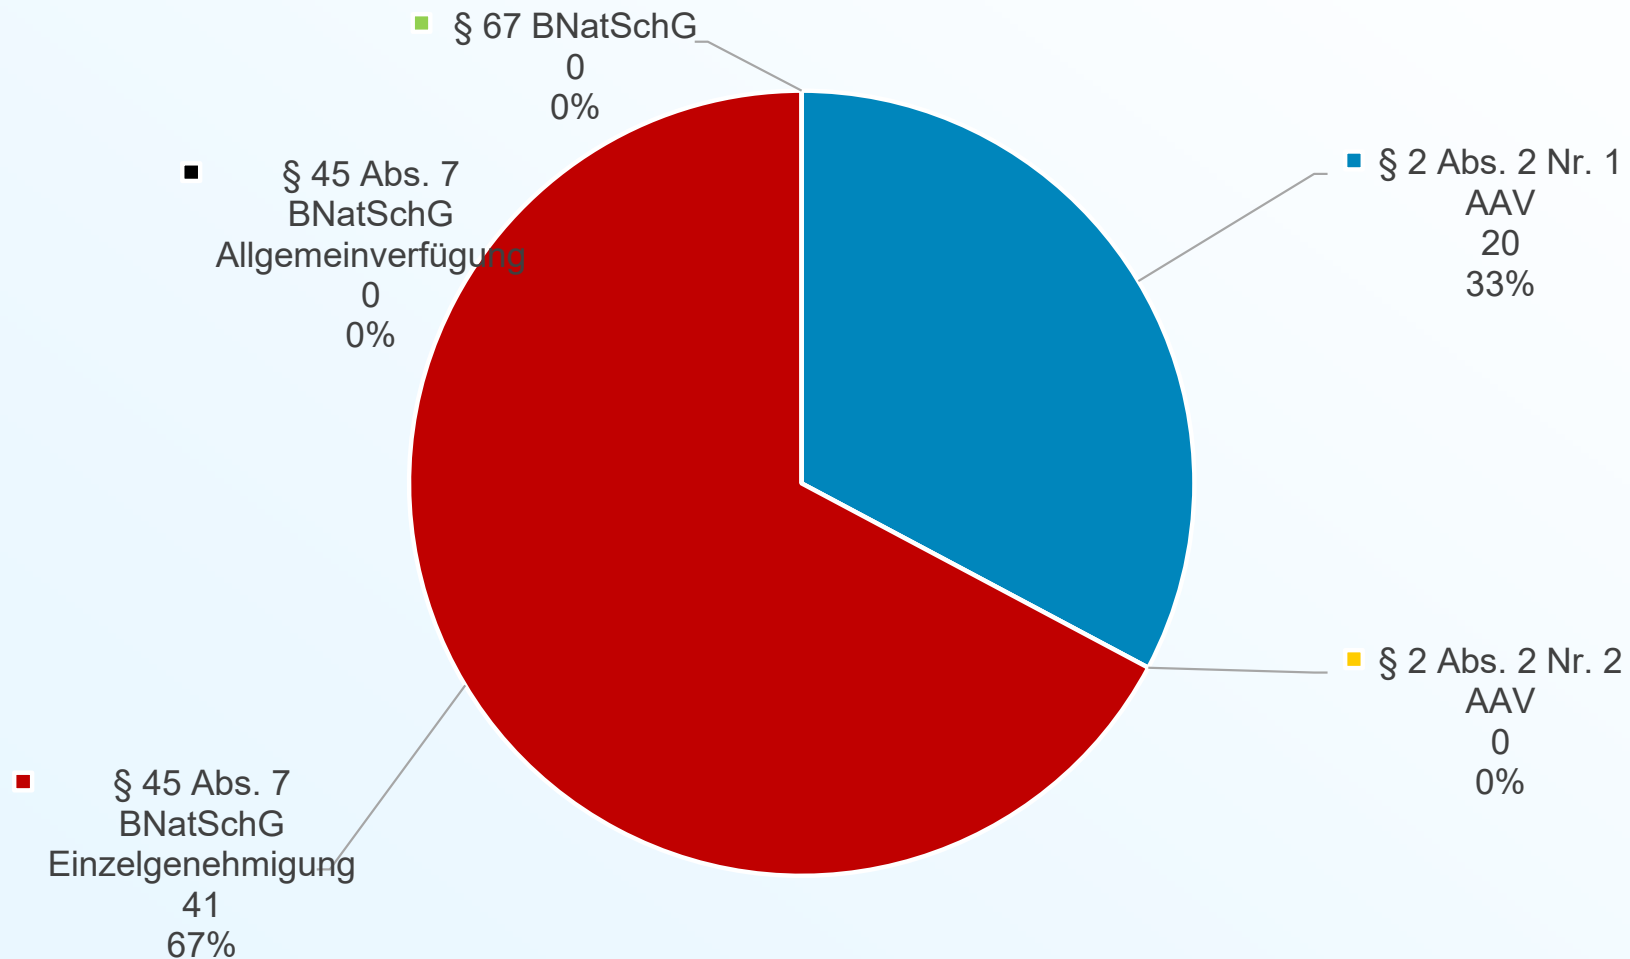

Biberentnahmen 2024

Unterfranken

Unterfranken	63
Landratsamt Aschaffenburg	1
Landratsamt Bad Kissingen	3
Landratsamt Haßberge	17
Landratsamt Kitzingen	16
Landratsamt Main-Spessart	0
Landratsamt Miltenberg	0
Landratsamt Rhön-Grabfeld	11
Landratsamt Schweinfurt	13
Landratsamt Würzburg	1
Stadt Aschaffenburg	0
Stadt Schweinfurt	1
Stadt Würzburg	0

Entnahmen - Rechtsgrundlagen Unterfranken gesamt: 63