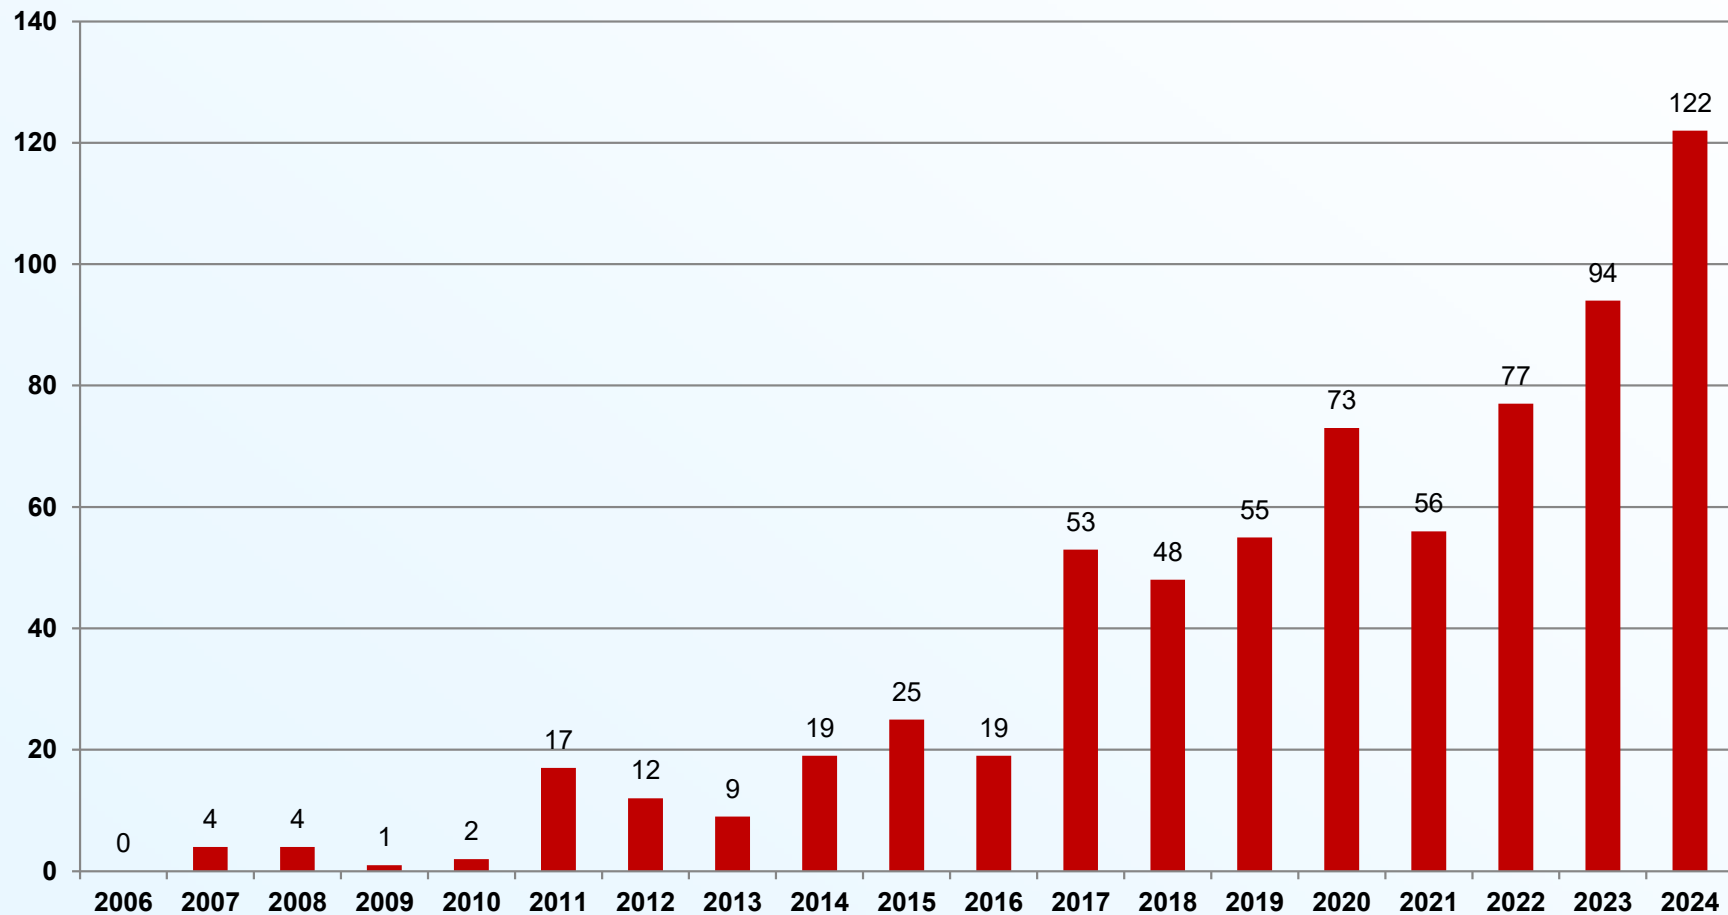

Entwicklung Biberentnahmen Oberfranken

Biberentnahmen 2024

Mittelfranken

Mittelfranken	247
Landratsamt Ansbach	87
Landratsamt Erlangen-Höchstadt	12
Landratsamt Fürth	1
Landratsamt Neustadt a.d. Aisch - Bad Windsheim	92
Landratsamt Nürnberger Land	14
Landratsamt Roth	30
Landratsamt Weißenburg-Gunzenhausen	10
Stadt Ansbach	0
Stadt Erlangen	1
Stadt Fürth	0
Stadt Nürnberg	0
Stadt Schwabach	0