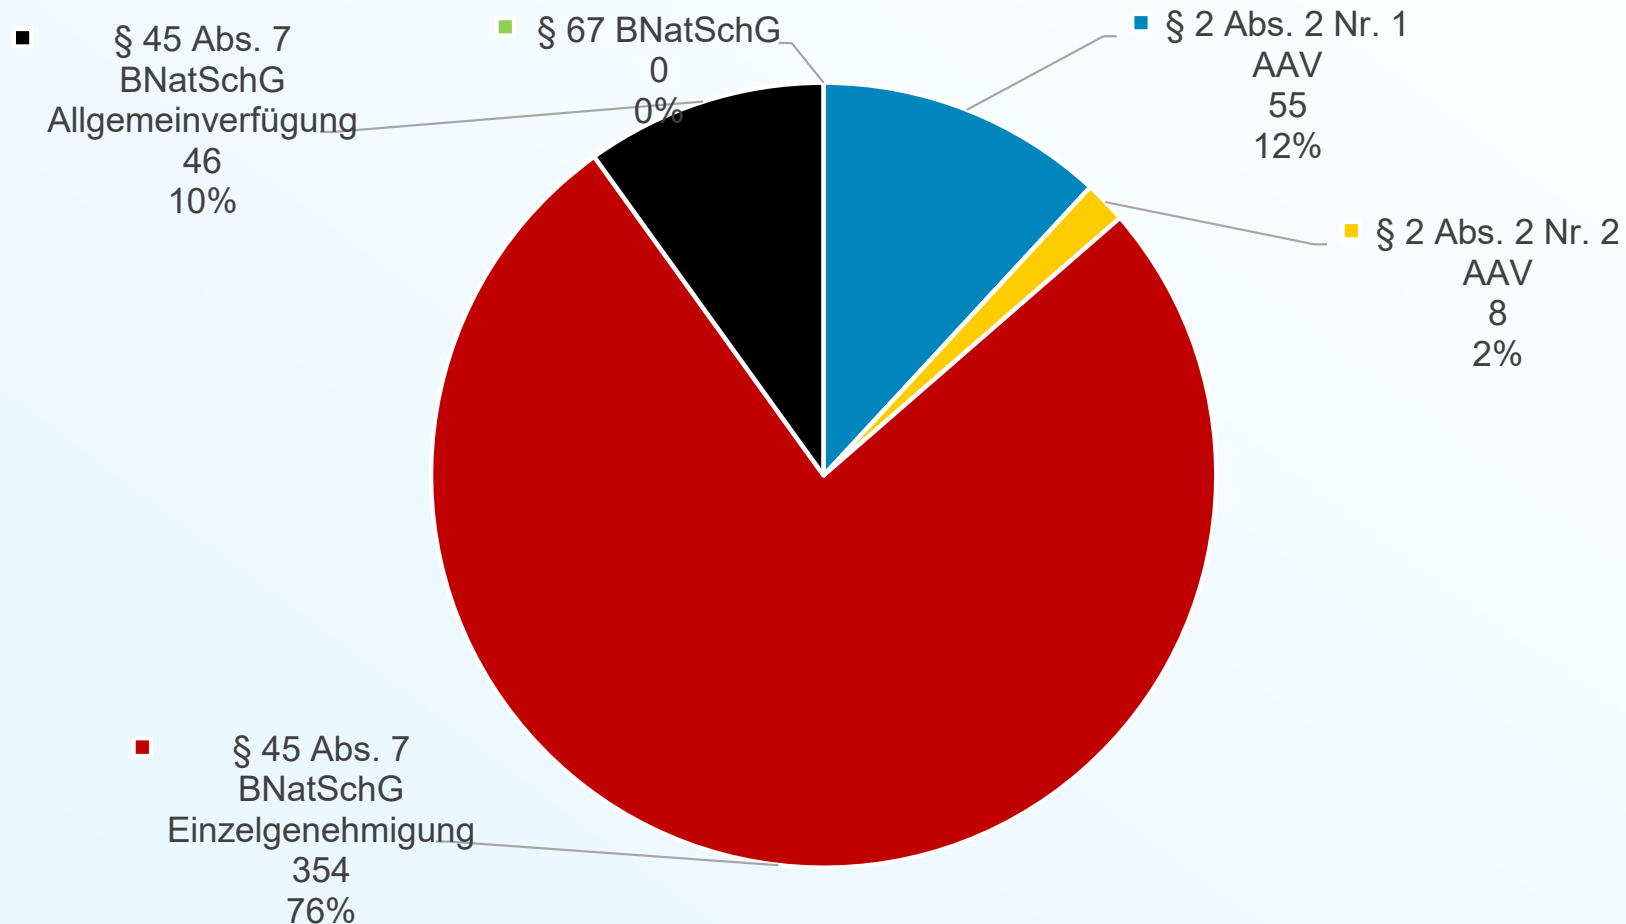

Entnahmen - Rechtsgrundlagen Oberbayern gesamt: 675

Entwicklung Biberentnahmen Oberbayern

Biberentnahmen 2024

Niederbayern

Niederbayern	823
Landratsamt Deggendorf	150
Landratsamt Dingolfing-Landau	132
Landratsamt Freyung-Grafenau	49
Landratsamt Kelheim	55
Landratsamt Landshut	90
Landratsamt Passau	153
Landratsamt Regen	92
Landratsamt Rottal-Inn	34
Landratsamt Straubing-Bogen	67
Stadt Landshut	1
Stadt Passau	0
Stadt Straubing	0

Entnahmen - Rechtsgrundlagen Niederbayern gesamt: 823

Entwicklung Biberentnahmen Niederbayern

Biberentnahmen 2024

Schwaben

Schwaben	463
Landratsamt Aichach-Friedberg	19
Landratsamt Augsburg	32
Landratsamt Dillingen a.d. Donau	58
Landratsamt Donau-Ries	80
Landratsamt Günzburg	61
Landratsamt Lindau (Bodensee)	2
Landratsamt Neu-Ulm	34
Landratsamt Oberallgäu	51
Landratsamt Ostallgäu	36
Landratsamt Unterallgäu	86
Stadt Augsburg	0
Stadt Kaufbeuren	4
Stadt Kempten	0
Stadt Memmingen	0

Entnahmen - Rechtsgrundlagen Schwaben gesamt: 463

Entwicklung Biberentnahmen Schwaben

Biberentnahmen 2024

Oberpfalz

Oberpfalz	426
Landratsamt Amberg-Sulzbach	36
Landratsamt Cham	114
Landratsamt Neumarkt i.d. Opf.	26
Landratsamt Neustadt a.d.Waldnaab	69
Landratsamt Regensburg	43
Landratsamt Schwandorf	64
Landratsamt Tirschenreuth	73
Stadt Amberg	0
Stadt Regensburg	0
Stadt Weiden i.d.Opf.	1