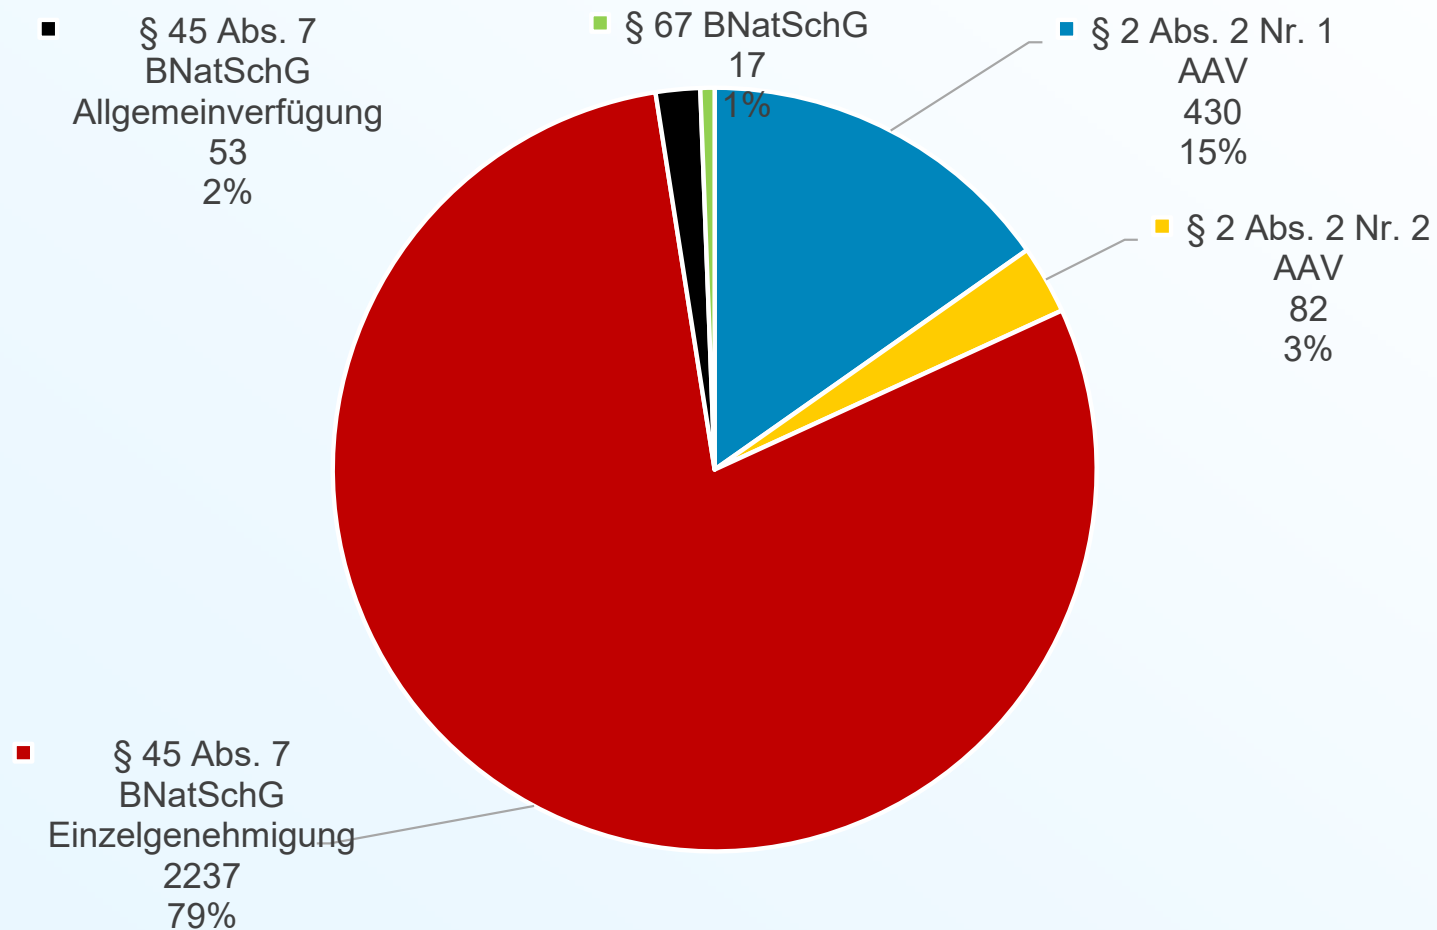

Bayerisches Staatsministerium für
Umwelt und Verbraucherschutz

Biberentnahmen in Bayern 2024

Arbeitskreis Biber
21. Sitzung am 08.05.2025

Biberentnahmen in Bayern 2024

Gesamtentnahmen: 2.819

Entnahmen - Rechtsgrundlagen Bayern gesamt: 2.819

Entwicklung Biberentnahmen Bayern

Biberentnahmen 2024

Oberbayern

Oberbayern	675
Landratsamt Altötting	8
Landratsamt Bad Tölz-Wolfratshausen	29
Landratsamt Berchtesgadener Land	0
Landratsamt Dachau	15
Landratsamt Ebersberg	34
Landratsamt Eichstätt	25
Landratsamt Erding	150
Landratsamt Freising	55
Landratsamt Fürstenfeldbruck	22
Landratsamt Garmisch-Partenkirchen	50
Landratsamt Landsberg a. Lech	15
Landratsamt Miesbach	0
Landratsamt Mühldorf a. Inn	37
Landratsamt München	5
Landratsamt Neuburg-Schrobenhausen	29
Landratsamt Pfaffenhofen	28
Landratsamt Rosenheim	49
Landratsamt Starnberg	0
Landratsamt Traunstein	69
Landratsamt Weilheim-Schongau	46
Stadt München	1
Stadt Ingolstadt	3
Stadt Rosenheim	5

Entnahmen - Rechtsgrundlagen Oberbayern gesamt: 675

Entwicklung Biberentnahmen Oberbayern

Biberentnahmen 2024

Niederbayern

Niederbayern	823
Landratsamt Deggendorf	150
Landratsamt Dingolfing-Landau	132
Landratsamt Freyung-Grafenau	49
Landratsamt Kelheim	55
Landratsamt Landshut	90
Landratsamt Passau	153
Landratsamt Regen	92
Landratsamt Rottal-Inn	34
Landratsamt Straubing-Bogen	67
Stadt Landshut	1
Stadt Passau	0
Stadt Straubing	0

Entnahmen - Rechtsgrundlagen Niederbayern gesamt: 823

Entwicklung Biberentnahmen Niederbayern

Biberentnahmen 2024

Schwaben

Schwaben	463
Landratsamt Aichach-Friedberg	19
Landratsamt Augsburg	32
Landratsamt Dillingen a.d. Donau	58
Landratsamt Donau-Ries	80
Landratsamt Günzburg	61
Landratsamt Lindau (Bodensee)	2
Landratsamt Neu-Ulm	34
Landratsamt Oberallgäu	51
Landratsamt Ostallgäu	36
Landratsamt Unterallgäu	86
Stadt Augsburg	0
Stadt Kaufbeuren	4
Stadt Kempten	0
Stadt Memmingen	0