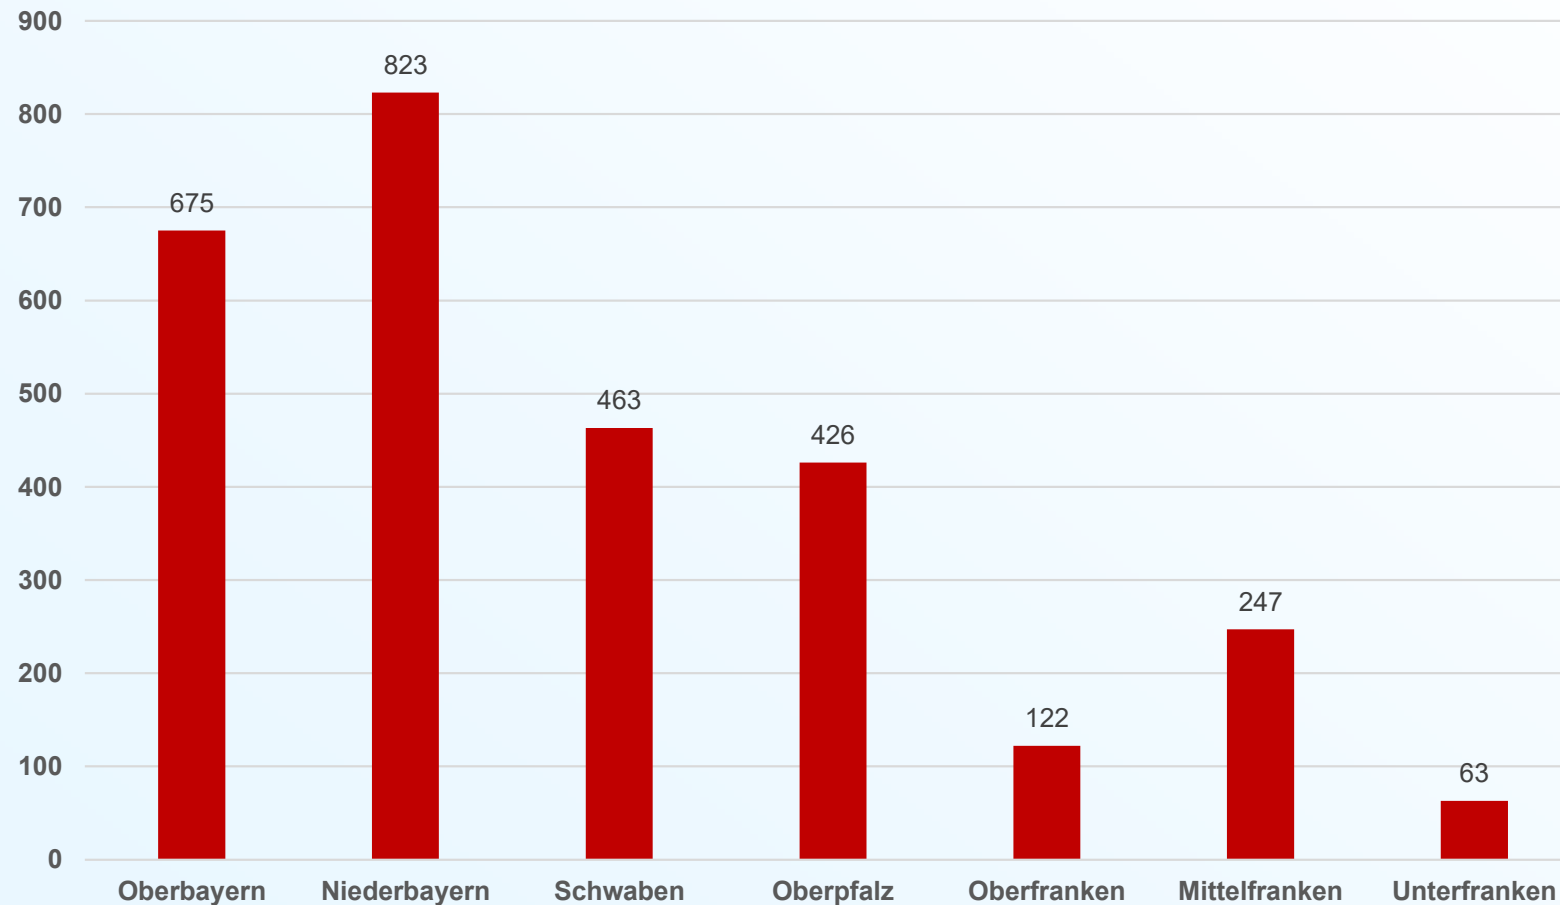

Bayerisches Staatsministerium für
Umwelt und Verbraucherschutz

Biberentnahmen in Bayern 2024

Arbeitskreis Biber
21. Sitzung am 08.05.2025

Biberentnahmen in Bayern 2024

Gesamtentnahmen: 2.819

Entnahmen - Rechtsgrundlagen Bayern gesamt: 2.819

Entwicklung Biberentnahmen Bayern

Biberentnahmen 2024

Oberbayern

Oberbayern	675
Landratsamt Altötting	8
Landratsamt Bad Tölz-Wolfratshausen	29
Landratsamt Berchtesgadener Land	0
Landratsamt Dachau	15
Landratsamt Ebersberg	34
Landratsamt Eichstätt	25
Landratsamt Erding	150
Landratsamt Freising	55
Landratsamt Fürstenfeldbruck	22
Landratsamt Garmisch-Partenkirchen	50
Landratsamt Landsberg a. Lech	15
Landratsamt Miesbach	0
Landratsamt Mühldorf a. Inn	37
Landratsamt München	5
Landratsamt Neuburg-Schrobenhausen	29
Landratsamt Pfaffenhofen	28
Landratsamt Rosenheim	49
Landratsamt Starnberg	0
Landratsamt Traunstein	69
Landratsamt Weilheim-Schongau	46
Stadt München	1
Stadt Ingolstadt	3
Stadt Rosenheim	5