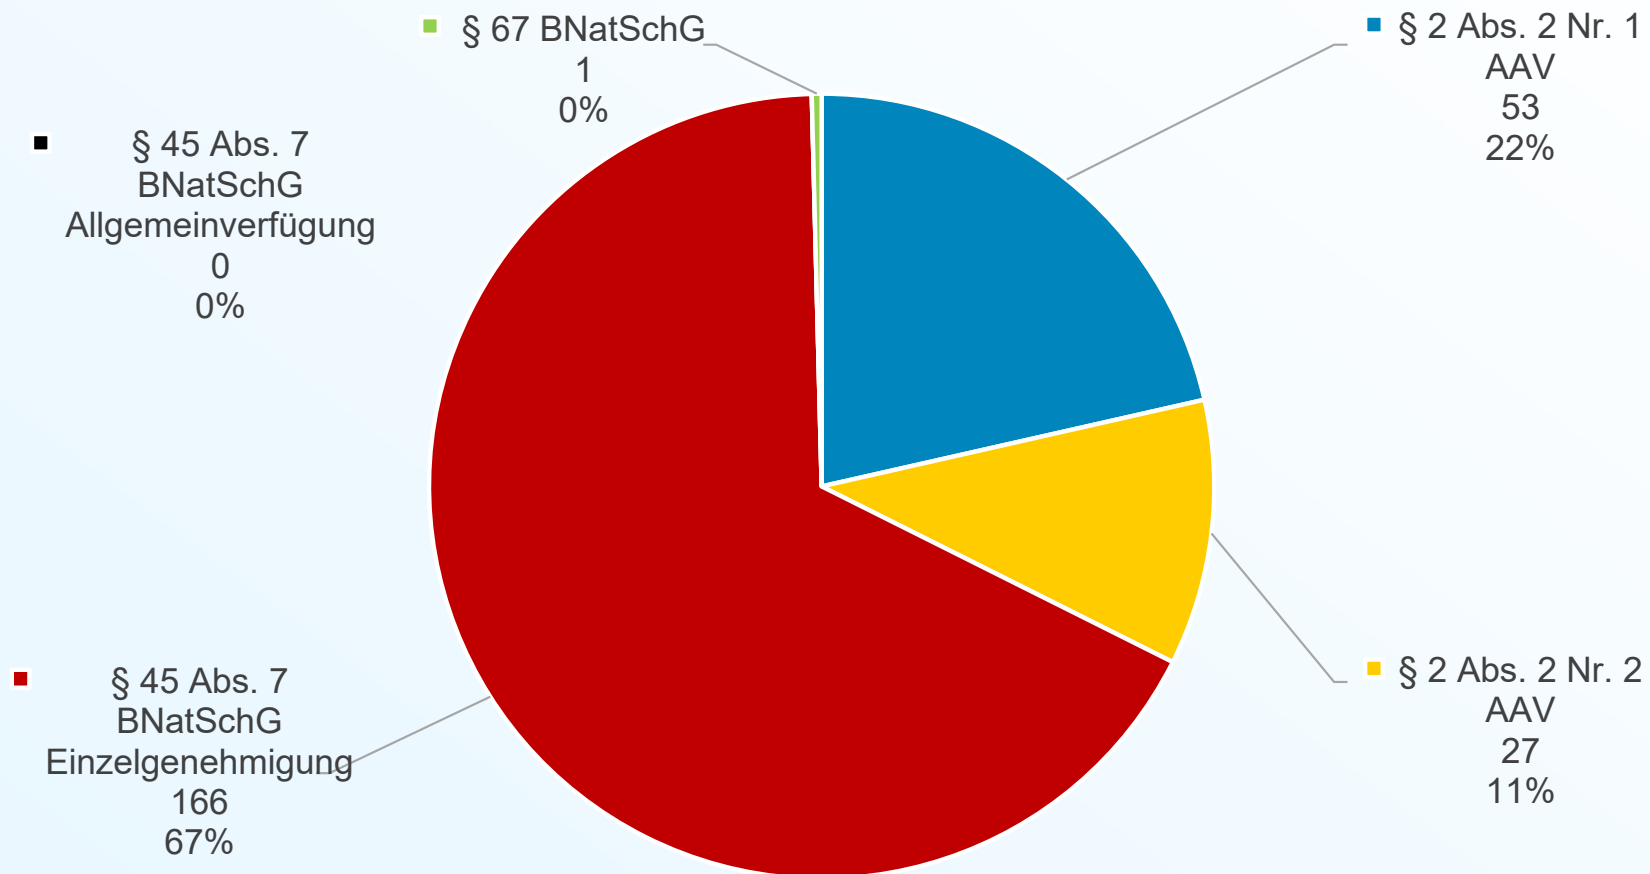

Entnahmen - Rechtsgrundlagen Schwaben gesamt: 463

Entwicklung Biberentnahmen Schwaben

Biberentnahmen 2024

Oberpfalz

Oberpfalz	426
Landratsamt Amberg-Sulzbach	36
Landratsamt Cham	114
Landratsamt Neumarkt i.d. Opf.	26
Landratsamt Neustadt a.d.Waldnaab	69
Landratsamt Regensburg	43
Landratsamt Schwandorf	64
Landratsamt Tirschenreuth	73
Stadt Amberg	0
Stadt Regensburg	0
Stadt Weiden i.d.Opf.	1

Entnahmen - Rechtsgrundlagen Oberpfalz gesamt: 426

Entwicklung Biberentnahmen Oberpfalz

Biberentnahmen 2024

Oberfranken

Oberfranken	122
Landratsamt Bamberg	8
Landratsamt Bayreuth	32
Landratsamt Coburg	9
Landratsamt Forchheim	12
Landratsamt Hof	10
Landratsamt Kronach	0
Landratsamt Kulmbach	26
Landratsamt Lichtenfels	7
Landratsamt Wunsiedel i. Fichtelgebirge	18
Stadt Bamberg	0
Stadt Bayreuth	0
Stadt Coburg	0
Stadt Hof	0

Entnahmen - Rechtsgrundlagen Oberfranken gesamt: 122

Entwicklung Biberentnahmen Oberfranken

Biberentnahmen 2024

Mittelfranken

Mittelfranken	247
Landratsamt Ansbach	87
Landratsamt Erlangen-Höchstadt	12
Landratsamt Fürth	1
Landratsamt Neustadt a.d. Aisch - Bad Windsheim	92
Landratsamt Nürnberger Land	14
Landratsamt Roth	30
Landratsamt Weißenburg-Gunzenhausen	10
Stadt Ansbach	0
Stadt Erlangen	1
Stadt Fürth	0
Stadt Nürnberg	0
Stadt Schwabach	0

Entnahmen - Rechtsgrundlagen

Mittelfranken gesamt: 247

Entwicklung Biberentnahmen Mittelfranken

Biberentnahmen 2024

Unterfranken

Unterfranken	63
Landratsamt Aschaffenburg	1
Landratsamt Bad Kissingen	3
Landratsamt Haßberge	17
Landratsamt Kitzingen	16
Landratsamt Main-Spessart	0
Landratsamt Miltenberg	0
Landratsamt Rhön-Grabfeld	11
Landratsamt Schweinfurt	13
Landratsamt Würzburg	1
Stadt Aschaffenburg	0
Stadt Schweinfurt	1
Stadt Würzburg	0